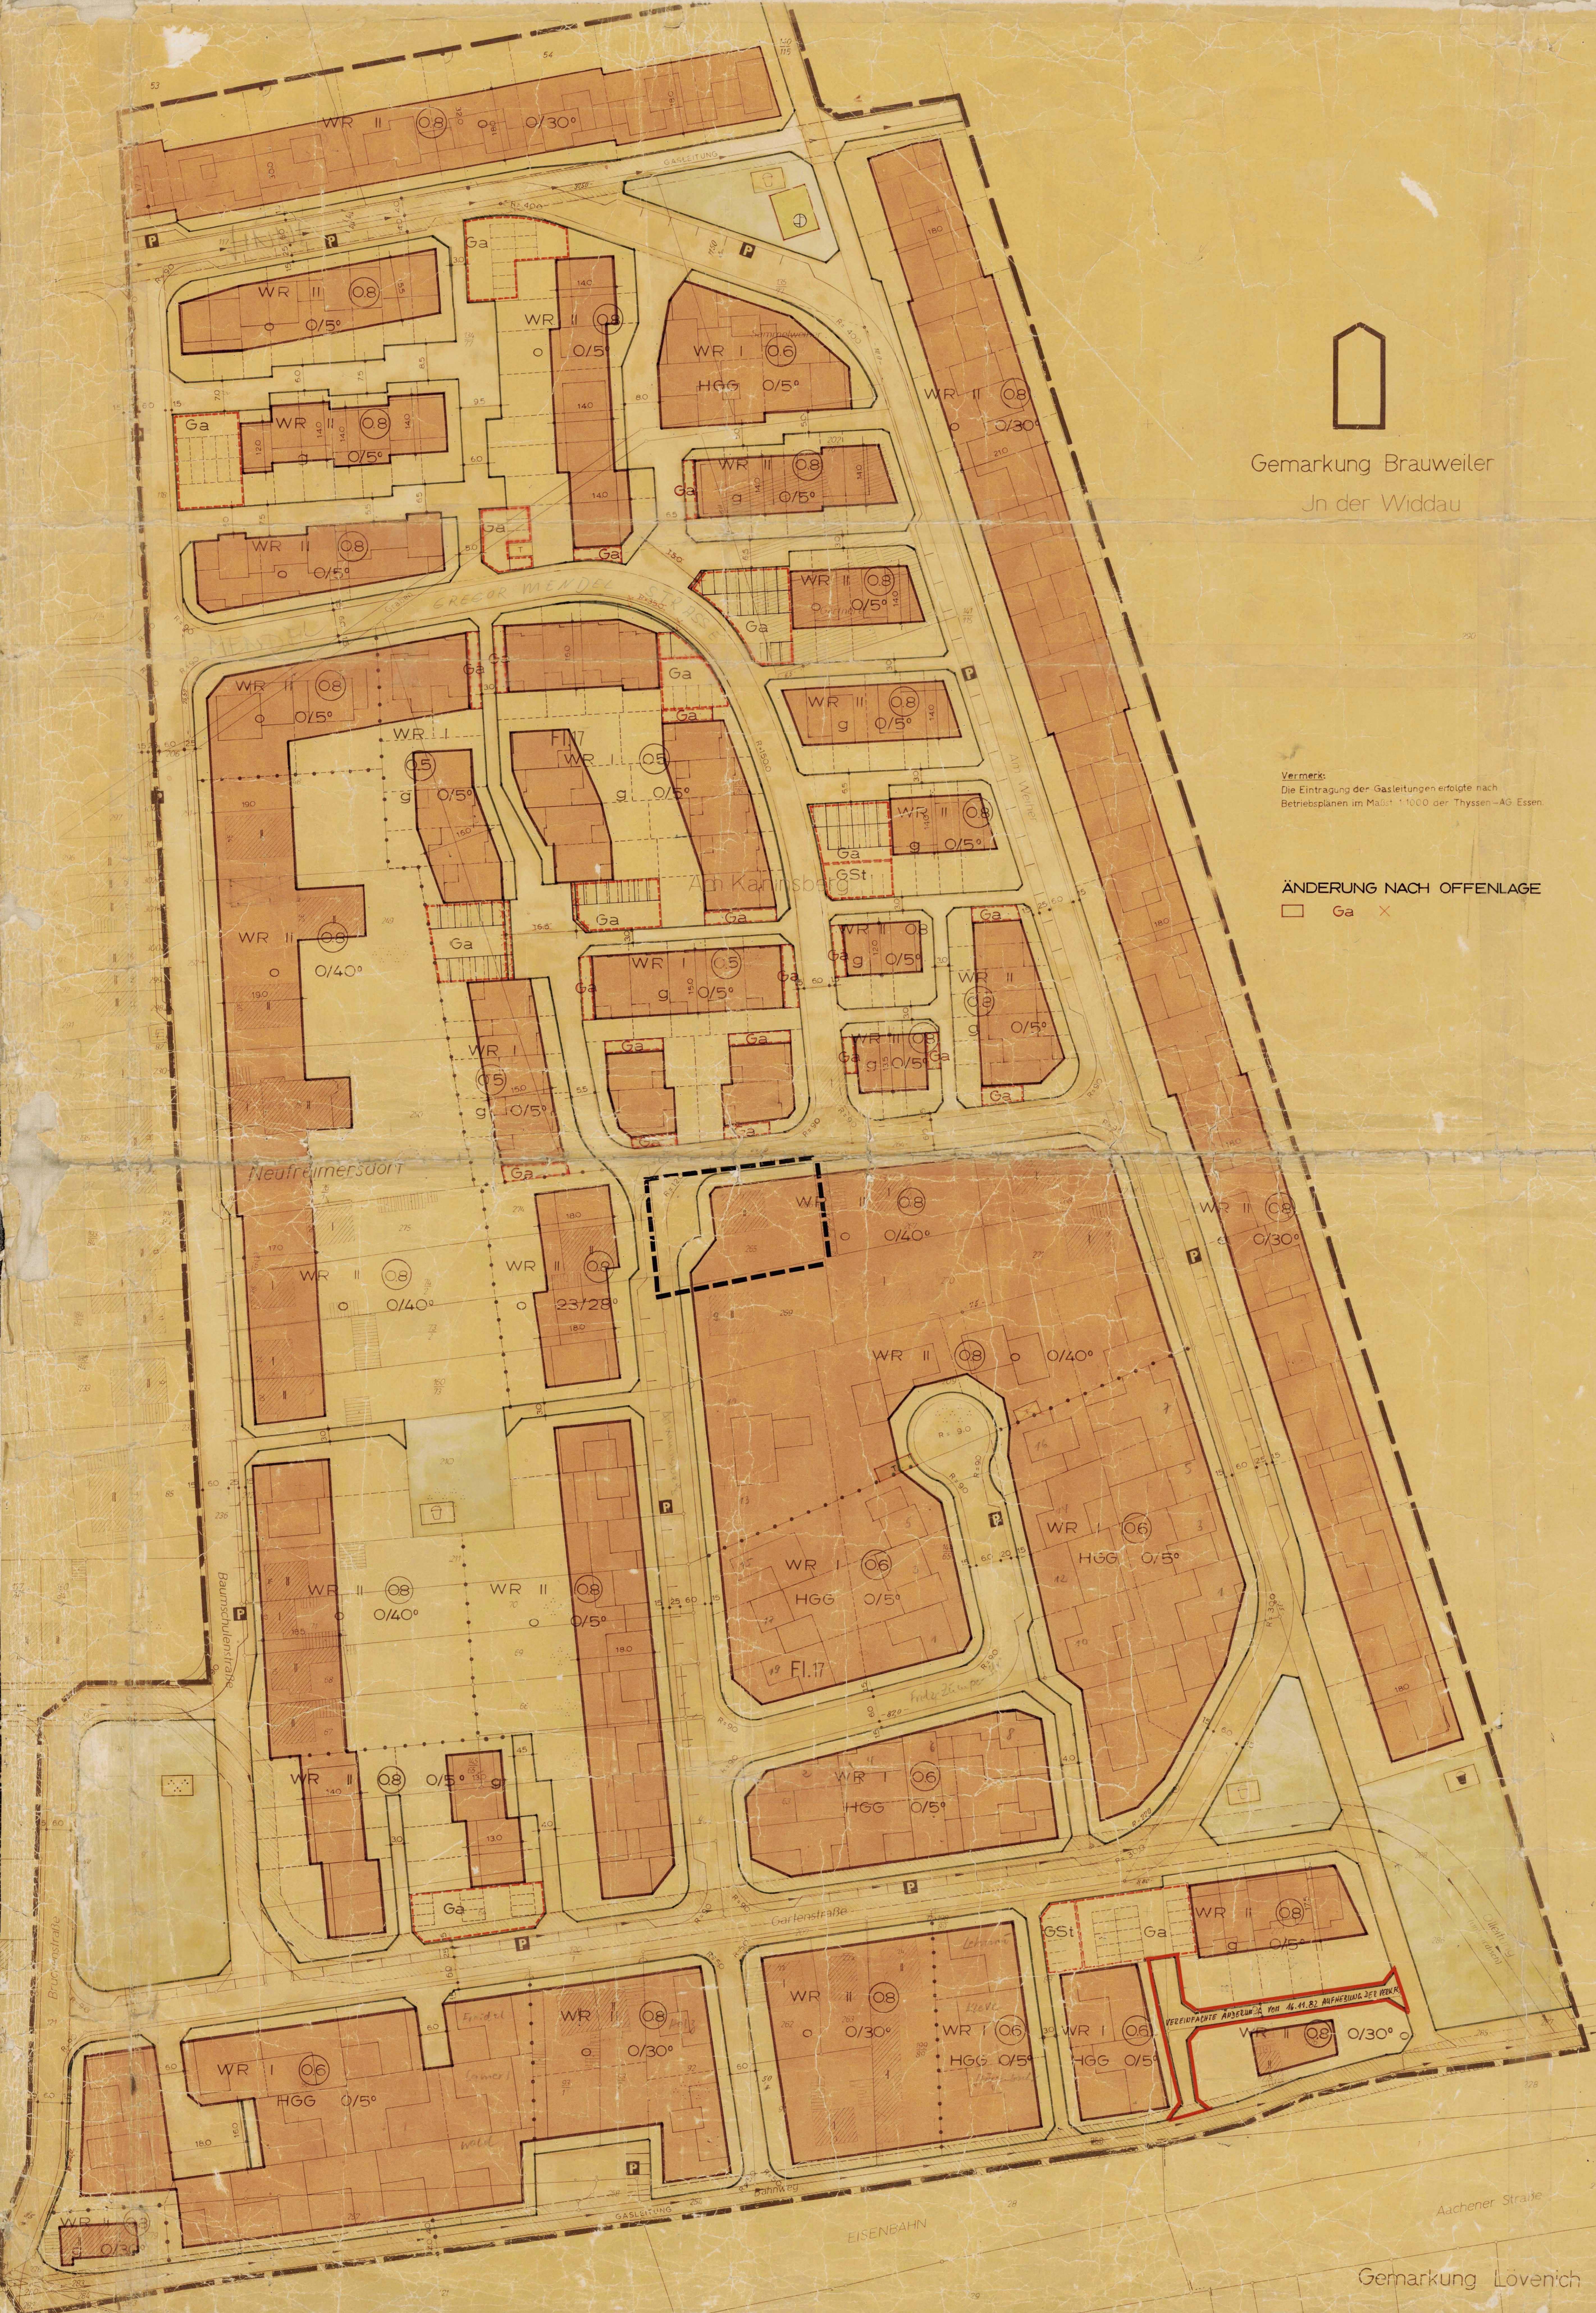

Gemarkung Brauweiler
In der Widdau

Vermerk:
Die Eintragung der Gasleitungen erfolgte nach
Betriebsplänen im Maßstab 1:1000 der Thyssen-AG Essen.

ÄNDERUNG NACH OFFENLAGE
Ga X

Gemarkung Lövenich